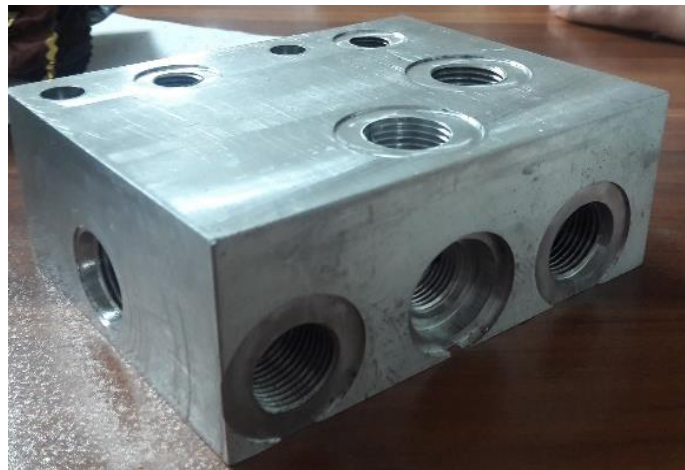

انواع کوبلینگ و چرخنده ماشین آلات معدنی

رول بیرینگ بزرگ کریر دامپ تراک ۱۰۰ تن ترکس (TEREX)

سوکت‌های برق فشار قوی

چهارشاخ گاردان تراک‌های معدنی

بلوک‌ها و شیرهای هیدرولیکی

ساجمه کفگرد بیل مکانیکی کاتریلار

منیفولد دود تراک های معدنی

قطعات پلی آمیدی دریل پیت وایپر

ریل استخوانی پاورهد

باکت شاول لیبر

تستر هیدرولیک

حفاظ لاستیک تراک‌های معدنی

ارابه حمل بیل مکانیکی

انواع دیسک فلزی صفحه کلاچ تراک های معدنی

پره گرمکار و سردکار توربوشارژر تراک های معدنی