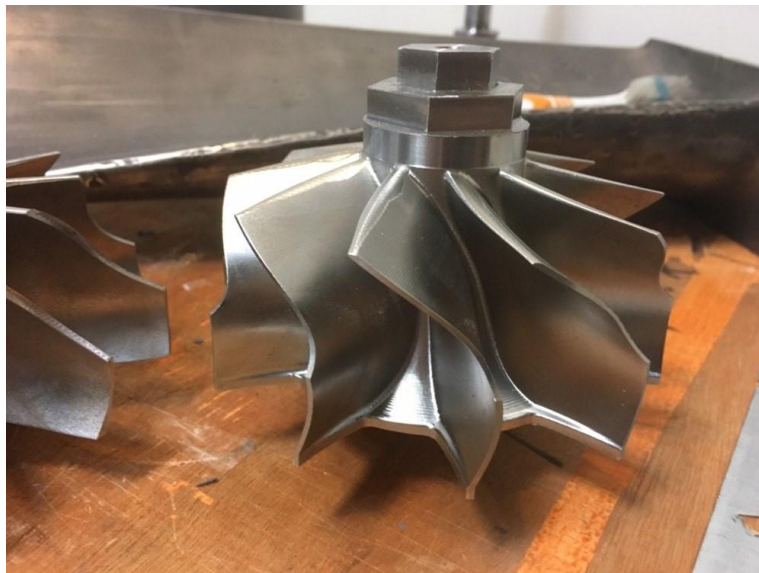

قطعات پلی آمیدی دریل پیت وایپر

ریل استخوانی پاورهد

باکت شاول لیبر

تستر هیدرولیک

حفاظ لاستیک تراک‌های معدنی

ارابه حمل بیل مکانیکی

انواع دیسک فلزی صفحه کلاچ تراک های معدنی

پره گرمکار و سردکار توربوشارژر تراک های معدنی